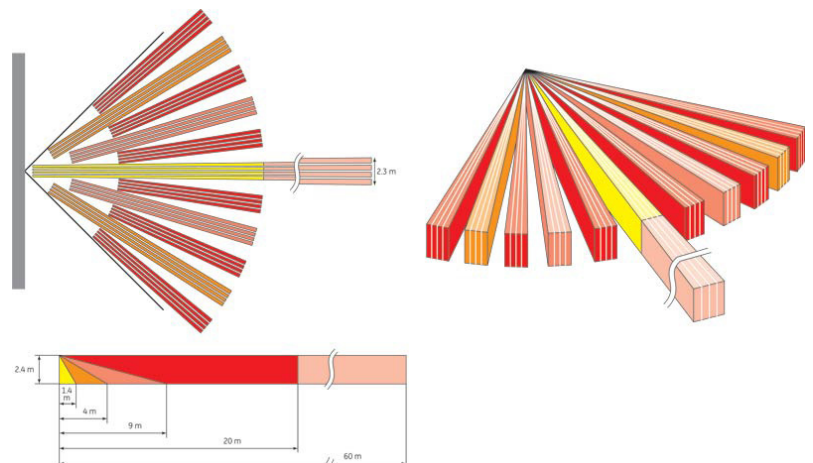

Systemspezifische Daten

- PIR Bewegungsmelder
- Sieben vorhangartige Erfassungszonen
- Reichweite 20m volumetrisch oder 60m Langstrecke
- Eckmontage möglich
- Versiegelte Präzisionsoptik
- Geringe Stromaufnahme

Produktbeschreibung

Der AGE-VE735 Infrarotbewegungsmelder verfügt über 20m volumetrische Reichweite und 60 m Langstreckenerfassung. Es handelt sich um einen Passiv Infrarot Bewegungsmelder mit Spiegeloptik entsprechend den Richtlinien des VdS der Klasse "B" konzipiert mit Wechselrelais, Alarmspeicher und Gehsteststeuerung.

Die einsteckbare Elektronik ermöglicht eine schnelle Installation.

Die Gliding- Focus- Vorhänge gewährleisten eine unkomplizierte Installation, sowie jederzeit eine perfekte Erfassung ohne zeitaufwendige Einstellung.

Der AGE-EV735 bietet bei üblichen Betriebsbedingungen eine hervorragende Falschalarmimmunität.

Technische Daten

Spannungsversorgung:	10 - 15VDC
Stromaufnahme standby:	11mA
Stromaufnahme aktiv:	15mA
Montagehöhe:	1,8 bis 3,0m
Öffnungswinkel	
Volumetrisch:	86°
Langstrecke:	3°
Betriebstemperatur:	-10°C bis 55°C
Schutzart:	IP30
Maße:	175 x 93 x 66