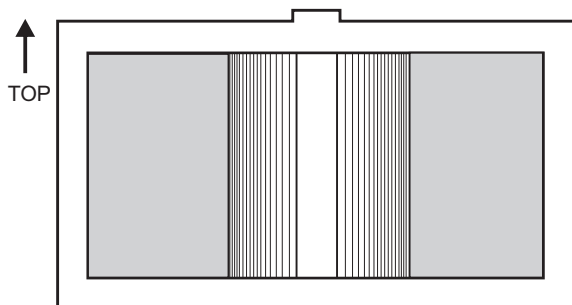

JS-7902

Curtain lens for PIR detectors
Záclonová čočka k PIR snímačům

To check for suitability see the detector manual
Vhodnost užití ověřte v manuálu snímačů

JABLOTRON
CREATING ALARMS

JABLOTRON ALARMS a.s.
Pod Skalkou 4567/33
46601 Jablonec nad Nisou
Czech Republic
Tel.: +420 483 559 911
Fax: +420 483 559 993
Internet: www.jablotron.com
MDE51401