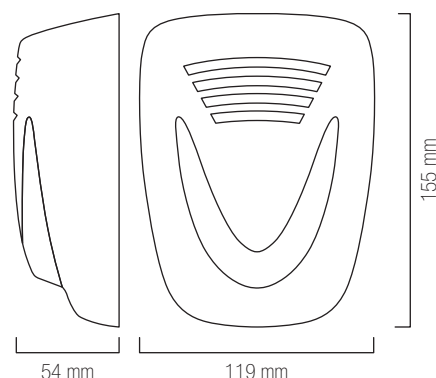

MINI MURANO

Mini Murano è la sirena da interno dal design originale creata per fungere da complemento di arredo oltre che da infallibile strumento di sicurezza.

Mini Murano indoor sounder's original design makes it the perfect furniture complement as well as an excellent security device.

COLORI / COLOURS

Coperchio Esterno
External cover

- Bianco
  White
- Bianco perlato / Pearly white
  Colore disponibile con supplemento
  Colour available at extra cost
- Grigio argentato
  Silver grey
  Colore disponibile con supplemento
  Colour available at extra cost

Calotte
Flash covers

- Arancio
  Orange
- Azzurro
  Light blue
- Fumè
  Smoke grey

DI SERIE STANDARD FEATURES

Suono di ALTA POTENZA regolabile
HIGH-POWER adjustable sound

Suoni programmabili per allarme ed evacuazione
Programmable sounds for alarm and evacuation

LED BLU per segnalazione ON/OFF impianto e
funzione di LUCE DI CORTESIA
BLUE LED for system ON/OFF signaling and COURTESY-LIGHT
function

PERSONALIZZAZIONI CUSTOMIZATIONS

Supplemento per colori bianco perlato e grigio argentato
Extra cost for pearly white and silver grey colours

Supplemento per colorazioni personalizzate (min. 50 pz.)
Costi di realizzazione da calcolare a parte
Extra cost for customized colours (50 pcs. min.)
Costs calculated separately