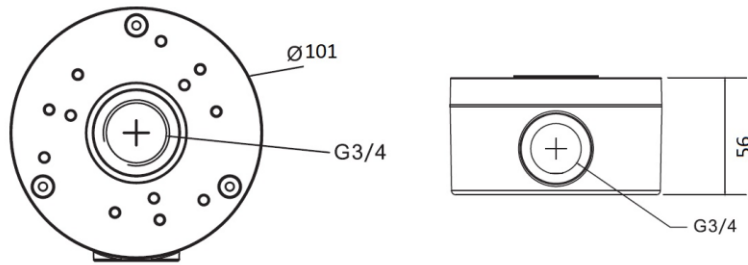

GU-BR-AJX02

Anschlusskasten

- Anschlußbox für einfache Installation
- Robuste Aluminiumkonstruktion

Technische Daten GU-BR-AJX02

Allgemein

Passend für:	GU-CI-AC5617T, GU-CI-AC8616T, GU-CI-AC5617E, GU-CI-AC8616E, GU-CI-AC5637T
Farbe:	Weiß

Standards

Normen:	RoHS konform
---------	--------------

Mechanisch

Werkstoff:	Aluminium Legierung
Abmessungen:	Ø 101 x 56 mm (Ø 3.9 x 2,2 inch)
Gewicht:	350 g (0,77 lb)

Abmessungen:

Artikelnummer: GU-BR-AJX02

EAN CODE: 4260573063970

Zubehör | Gehäuse & Halter |
Gehäuse & Halter für Dome-Kameras

AUS GUTEM GRUND
GRUNDIG

Artikelnummer: GU-BR-AJX02

EAN CODE: 4260573063970

®Abetechs GmbH (Grundig Security), Düsseldorf, Germany