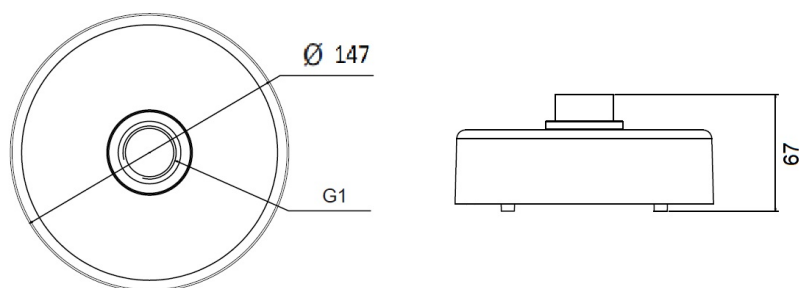

GU-BR-AJX07

Anschlusskasten abgehängte Montage

- Anschlußbox für einfache Installation
- Robuste Aluminiumkonstruktion

Technische Daten GU-BR-AJX07

Allgemein

Passend für:	GU-CI-AC5637V
Farbe:	Weiß

Standards

Normen:	RoHS konform
---------	--------------

Mechanisch

Werkstoff:	Metall
Abmessungen:	Ø 147 × 67 mm (Ø 5.8 × 2.63 inch)
Gewicht:	310 g (0,68 lb)

Zubehör:

Artikelnummer: GU-BR-AJX07

EAN CODE: 4260573064021

Zubehör | Gehäuse & Halter | Gehäuse & Halter für Dome-Kameras

AUS GUTEM GRUND
GRUNDIG

GU-BR-AMP01

GU-BR-AMW01

Abmessungen:

Artikelnummer: GU-BR-AJX07

EAN CODE: 4260573064021

®Abetechs GmbH (Grundig Security), Düsseldorf, Germany