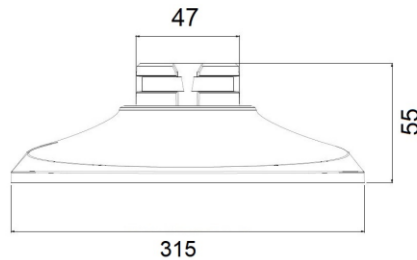

Mechanisch

Werkstoff:	Aluminium Legierung
Abmessungen:	315 × 242 × 48 mm (12.4 × 9.5 × 1.8 inch)
Gewicht:	480g (1,06 lb)

Zubehör:

Artikelnummer: GU-BR-AJX08A

EAN CODE: 4260573064045

Zubehör | Gehäuse & Halter | Gehäuse & Halter für Dome-Kameras

AUS GUTEM GRUND
GRUNDIG

GD-BR-AMW08

Abmessungen:

Artikelnummer: GU-BR-AJX08A

EAN CODE: 4260573064045

® Abetechs GmbH (Grundig Security), Düsseldorf, Germany

grundig-security.com

09.01.2023 | Fehler und Änderungen vorbehalten |