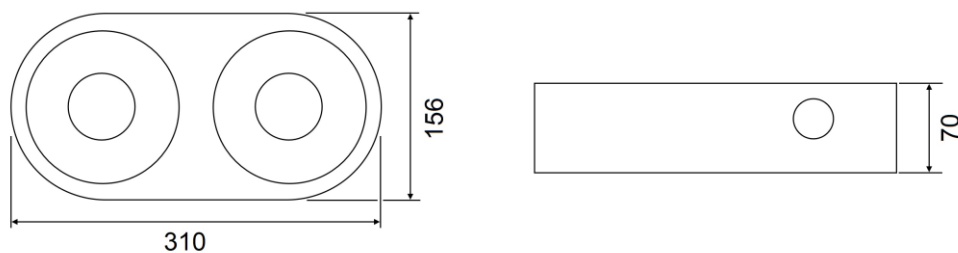

Mechanisch

Werkstoff:	Robuster Kunststoff
Abmessungen:	305 x 156 x 70 mm (12,01 x 6,14 x 2,75 Inch)
Gewicht:	1160 g (2,6 lb)

Zubehör:

GD-BR-AMW08

GU-BR-AJX08A

Abmessungen:

Artikelnummer: GU-BR-AJX08

EAN CODE: 4260573064038