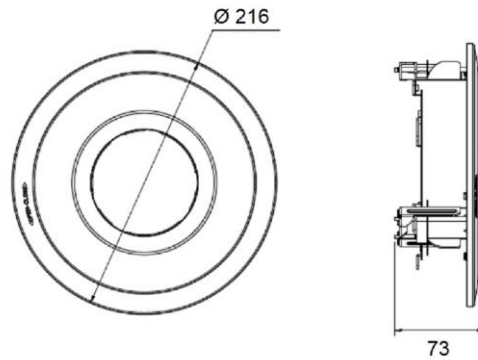

Zubehör | Gehäuse & Halter I
Gehäuse & Halter für Dome-Kameras

AUS GUTEM GRUND
GRUNDIG

Artikelnummer: GU-BR-AMF02

EAN CODE: 4260573064090

® Abetechs GmbH (Grundig Security), Düsseldorf, Germany

grundig-security.com

09.01.2023 | Fehler und Änderungen vorbehalten |

Seite 2 von 2