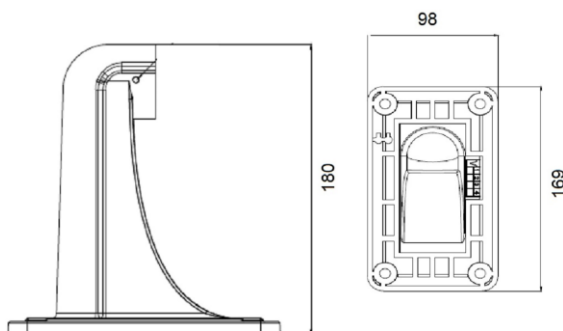

Mechanisch

Werkstoff:	Aluminium Legierung
Abmessungen:	180 × 169 × 98 mm (7,08 × 6,65 × 3,85 inch)
Gewicht:	527 g (1,16 lb)

Zubehör:

Artikelnummer: GU-BR-AMW01

EAN CODE: 4260573064120

Zubehör | Gehäuse & Halter | Gehäuse & Halter für Dome-Kameras

AUS GUTEM GRUND
GRUNDIG

GU-BR-AMC01

GU-BR-AML01

Abmessungen:

Artikelnummer: GU-BR-AMW01

EAN CODE: 4260573064120

® Abetechs GmbH (Grundig Security), Düsseldorf, Germany

grundig-security.com