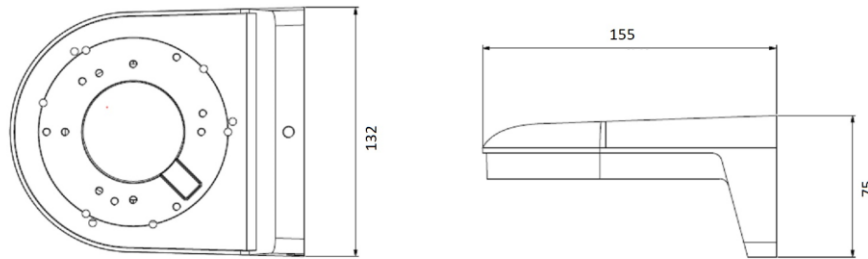

Zubehör | Gehäuse & Halter I
Gehäuse & Halter für Dome-Kameras

AUS GUTEM GRUND
GRUNDIG

Artikelnummer: GU-BR-AMW04

EAN CODE: 4260573064151

® Abetechs GmbH (Grundig Security), Düsseldorf, Germany

grundig-security.com

09.01.2023 | Fehler und Änderungen vorbehalten |

Seite 2 von 2