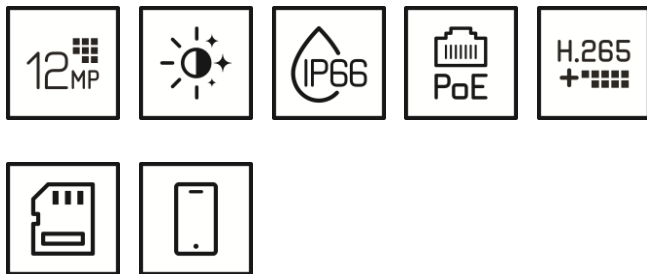

GU-CI-AP12616F

12 MP Fisheye IP-Kamera

- IP 66 zertifiziert
- Eingebautes Mikrofon mit Echounterdrückung
- NDAA-konform

SMART

- Product Linie SMART: Diese Produkte decken die meisten Anwendungen moderner Videosysteme ab, plus fortschrittlicher KI Funktionen