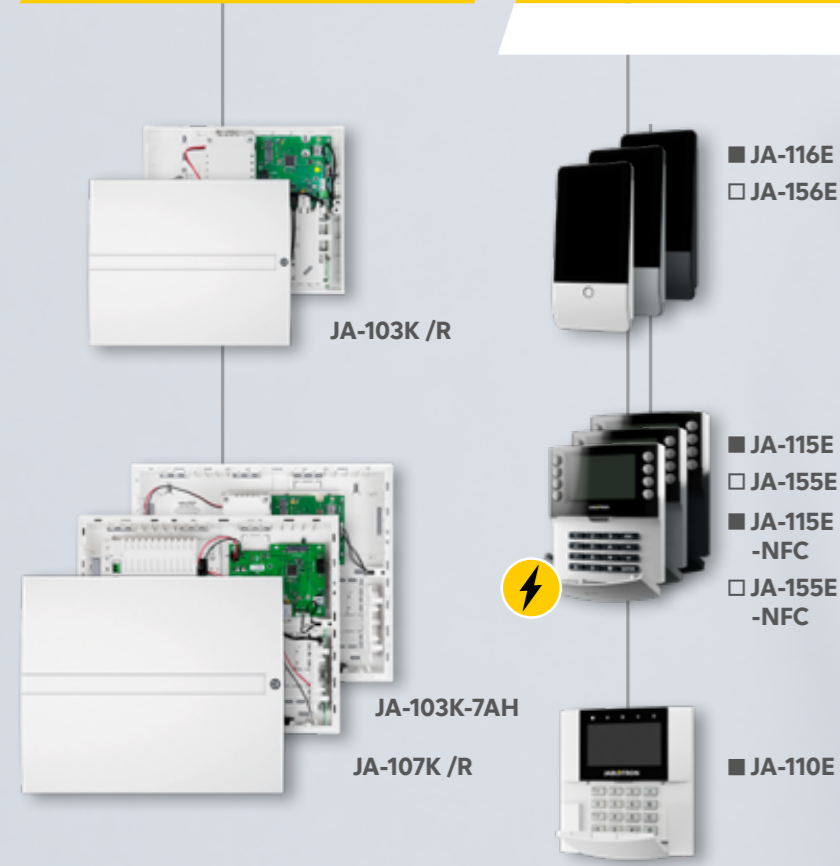

## MyCOMPANY

Ein ausgeklügelter Helfer für Monteure und Montagefirmen? Das ist die Web- und Mobilanwendung MyCOMPANY. Mit ihr können Sie Sicherheitssysteme von JABLOTRON installieren, warten und verwalten. In MyCOMPANY finden Sie eine zentralisierte Übersicht über die Daten aller Installationen – Systemstatus, Störungen, Verwaltung von Peripheriegeräten oder Kameras und vieles mehr. Alles an einem Ort, sowohl auf Ihrem Smartphone, als auch auf Ihrem Computer.

### Wichtige Funktionen:

- Zentrale Liste aller Installationen
- Verwaltung von Störungen und Benachrichtigungen
- Verwaltung von Peripheriegeräten und Kameras

**EN**  
50131

**2**  
GRAD

**UK**  
**CA**

Ausgewählte Produkte erfüllen die Anforderungen der **Sicherheitsstufe 2**.  
Detaillierte Informationen finden Sie unter [portal.jablotron.com/de](http://portal.jablotron.com/de).

C-DE+MAP26010

**JABLOTRON**

## ZENTRALEN