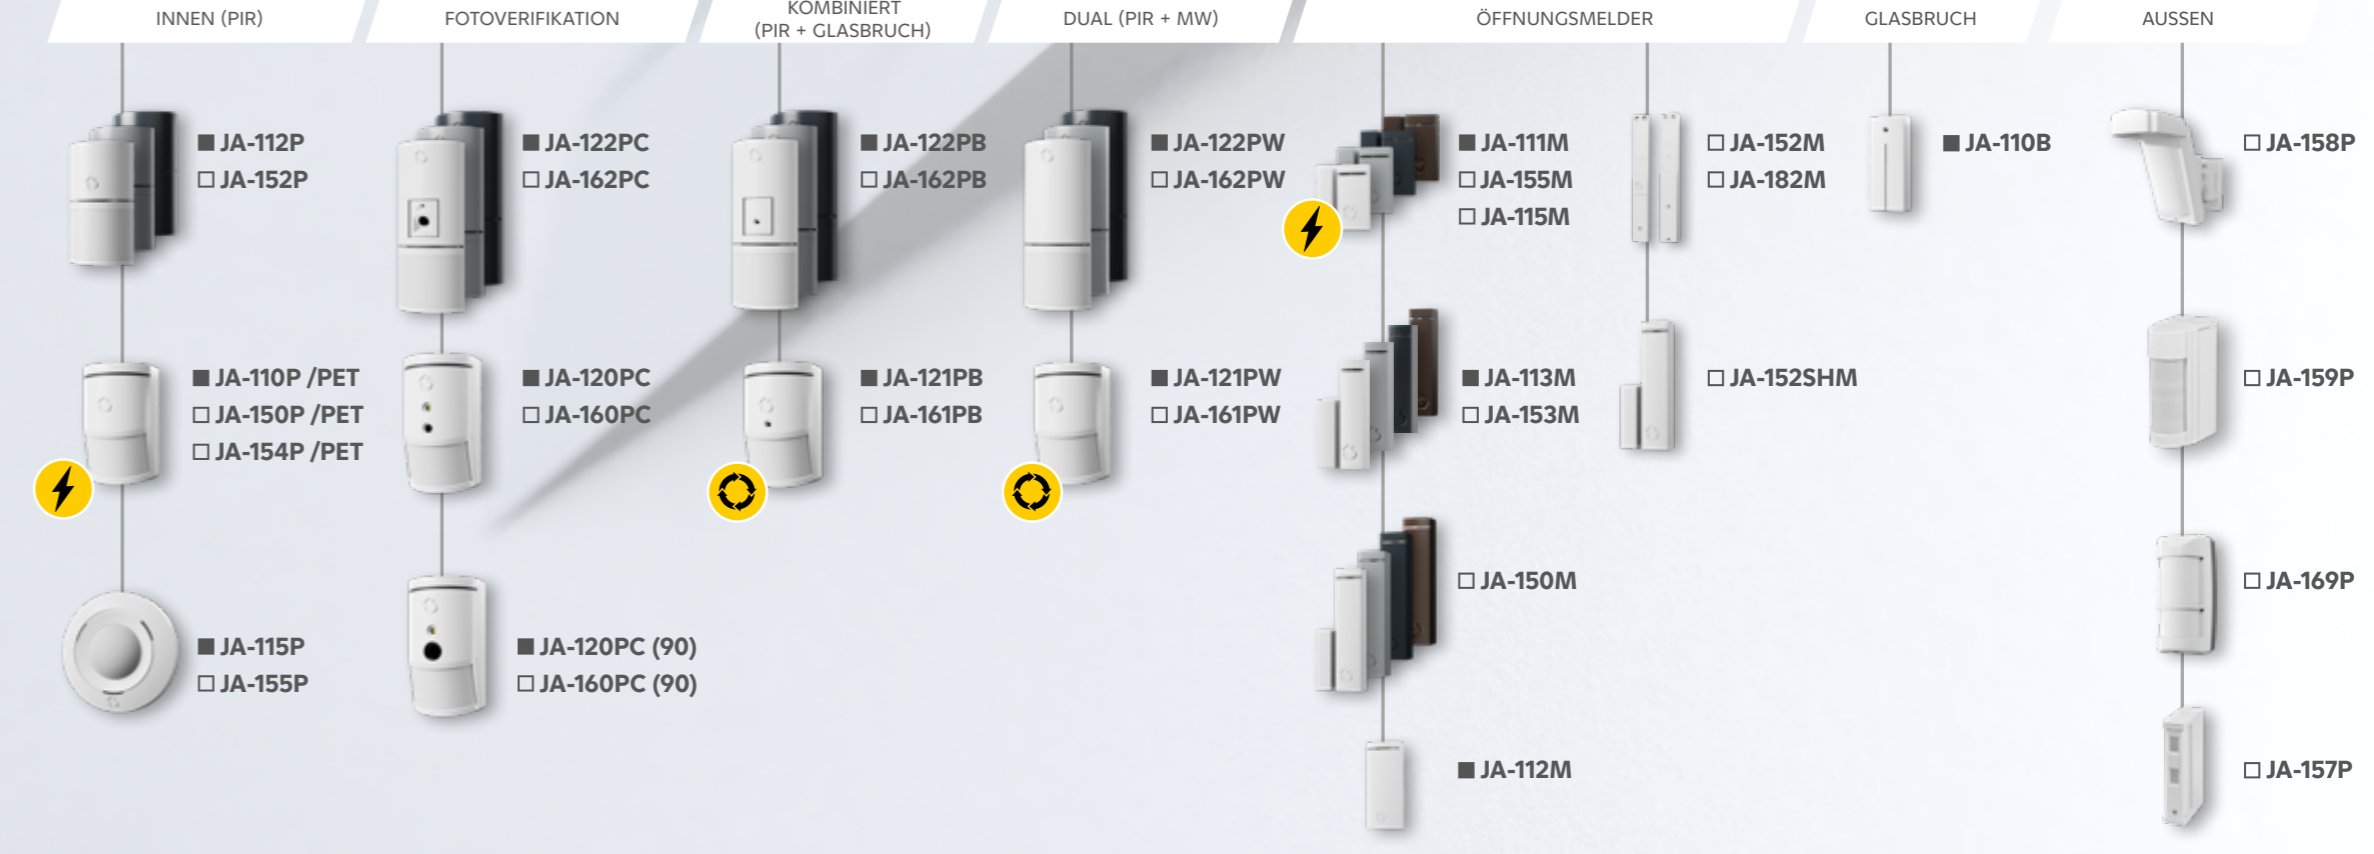

MELDER UND SENSOREN