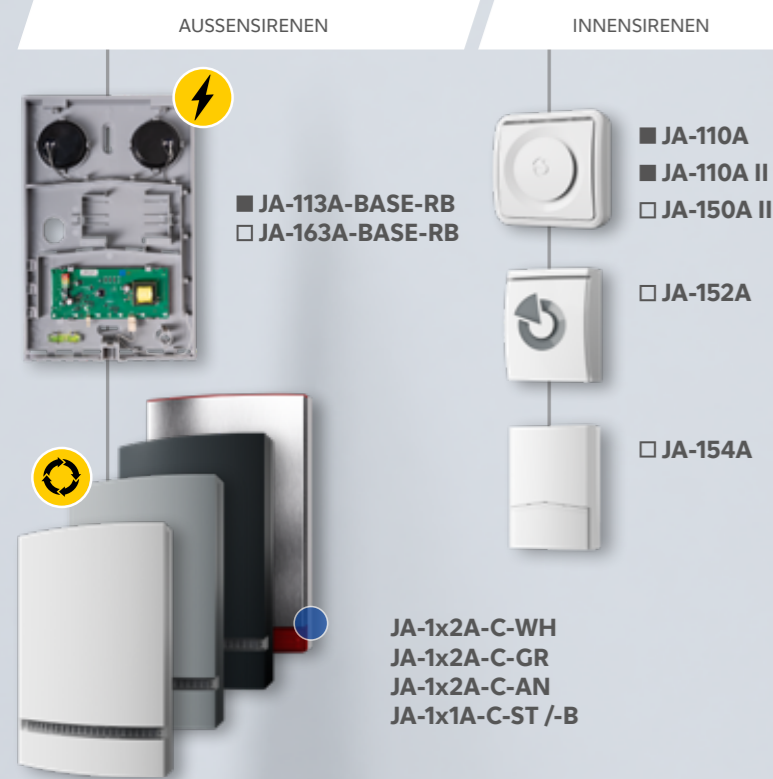

ZENTRALEN

ZUTRITTSKONTROLLE

MELDER UND SENSOREN

SIRENEN

UMWELTÜBERWACHUNG

MODULE

SYSTEMKOMPONENTEN

NEUEIT im Portfolio
ERSATZ für eingestelltes Produkt

■ BUS Komponente
□ FUNK Komponente