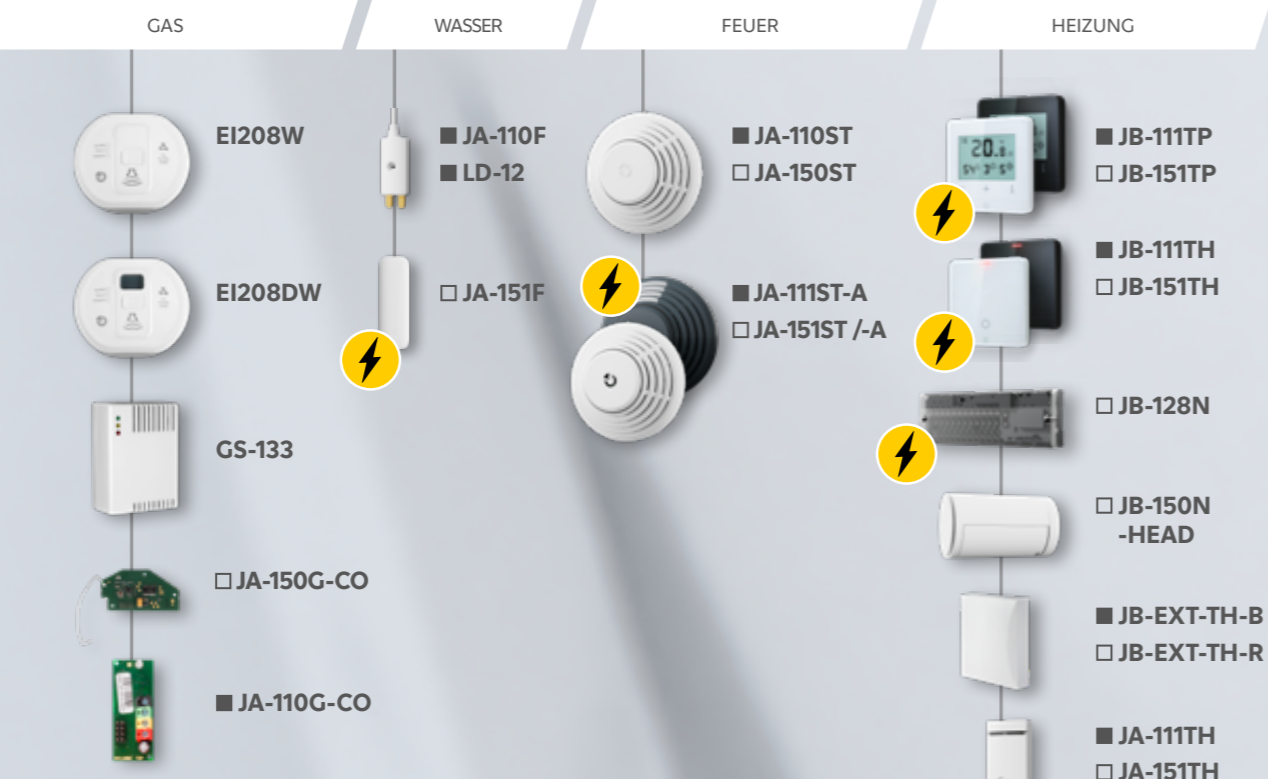

UMWELTÜBERWACHUNG